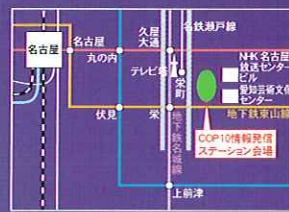

## 会場:オアシス21

地下鉄東山線・名城線「栄」駅より徒歩3分 名鉄瀬戸線「栄町」駅より徒歩3分

白鳥地区

モリコロパーク

でも

イベント

開催

ご来場の際には公共交通機関をご利用ください。