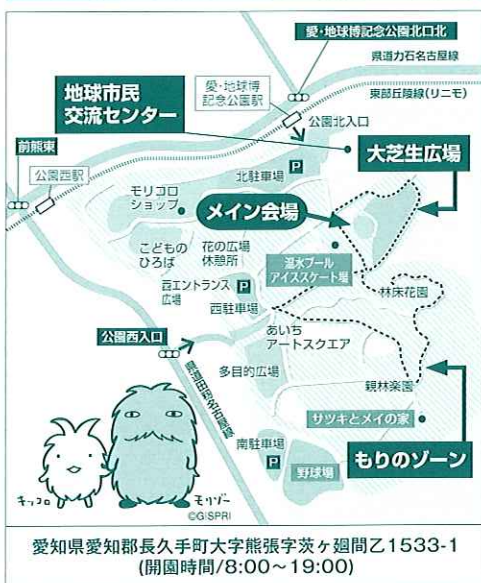

大芝生広場

ステージイベント

●オープニング

10月 9_土 10:00~ モリゾー・キッコロと地元の子どもたちがみんなをお迎えするよ!

●教えて!モリゾー・キッコロ 環境絵本読み聞かせ&いきものクイズ

10月 9_土 10_日 16_土 17_日 23_土 24_日

あいち環境絵本の読み聞かせや素敵な賞品がもらえるクイズ大会
24日はスペシャルゲストとして竹下景子が登場!

●生物多様性メッセージフェスタ

10月 9_土 10_日 16_土 17_日 23_土 24_日

市民のみなさんがステージで生きものへの想いを発信!

●We Love NAGOYA COP10アカデミー

10月 9_土 10_日 16_土 17_日 23_土 24_日

「持続可能な社会づくり」のために活動している名古屋の大学生たちが集合!

ブースゾーン

10月 9_土 10_日 16_土 17_日 23_土 24_日

NGO、企業、農林水産団体など様々な団体がブースを出展。工作教室やゲーム、食の恵みブースで生物多様性を体感!

●動く恐竜がやってくる! 生物多様性なるほどパビリオン

10月 9_土 10_日 動く恐竜ラプトルがやって来る!
10日には恐竜博士の伊藤恵夫先生による恐竜トークショーも開催

●COP10グリーンマッププロジェクト にぎわいの惑星(ほし)パビリオン

10月 9_土 10_日 16_土 17_日 23_土 24_日

愛・地球博の県民参加プロジェクト「にぎわいの里」から5年。生物多様性をテーマに再びあの時の仲間たちが集合!

地球市民交流センター

常設展示

●生物多様性ギャラリー

10月 9_土 … 29_金 多目的スタジオにおいて、COP10に関する情報のほか、絵画・写真や俳句の応募作品、自然観察会の開催結果を展示

もりのゾーン

里山体感プログラム

●里山探検ツアー

10月 9_土 10_日 16_土 17_日 23_土 24_日

森の案内人「インタープリター」といっしょに森を探検!
大芝生広場(総合受付テント)にて当日受付

●里山トレジャーハンティング

10月 9_土 10_日 16_土 17_日 23_土 24_日

地図を片手に森の宝物を探しに行こう!
大芝生広場(総合受付テント)にて当日受付

地図を完成させて
すてきなプレゼントをGET!
「里山ふれあい散策 in 海上の森」
の抽選にも参加できるよ!
(9日、10日、16日、17日のみ)

●石原良純と歩く 里山ふれあい散策 in 海上の森

10月 23_土 石原良純、矢野きよ実と一緒に海上の森を散策して自然をカラダで感じるスペシャルツアー!

参加者募集!

10月9日(土)・10日(日)・16日(土)・17日(日)に行われる「里山トレジャーハンティング」に参加された方から抽選で48名様を、10月23日(土)に行われる「石原良純と歩く里山ふれあい散策 in 海上の森」にご招待します。

園内マップ