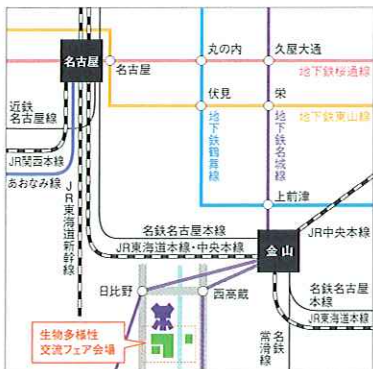

### 会場アクセス

- 地下鉄名城線「西高蔵」駅2番出口より 徒歩5分
- 地下鉄名港線「日比野」駅1番出口より 徒歩5分