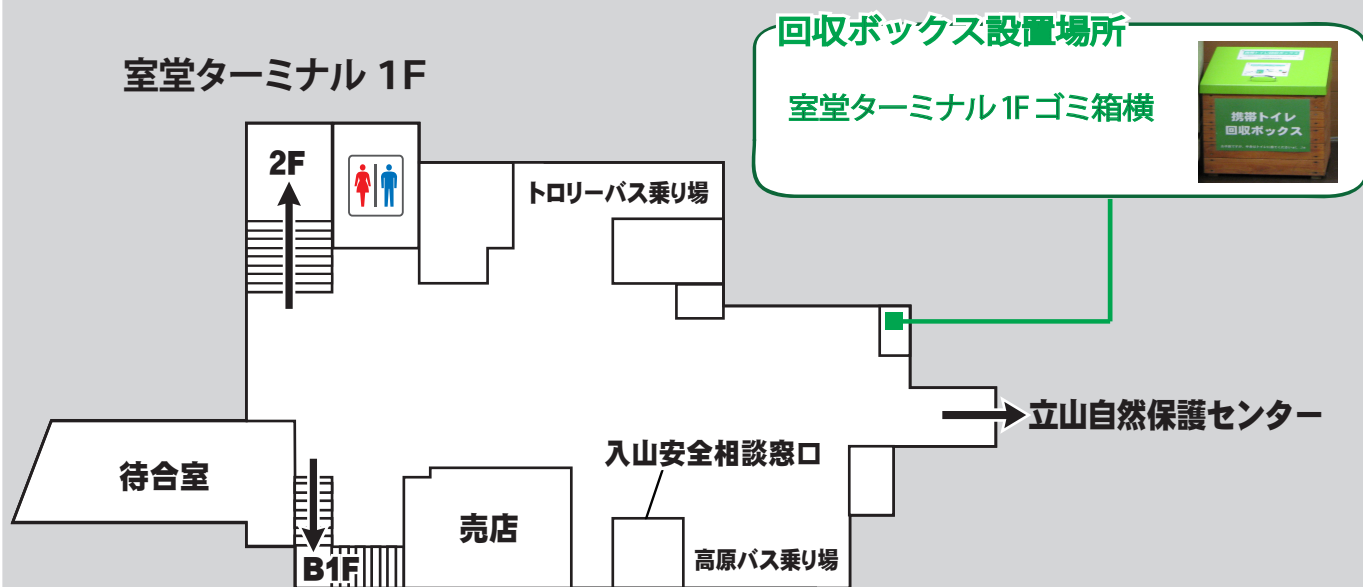

雷鳥沢野営管理所

冬季閉鎖のお知らせ

2020年10月31日（土）～2021年4月下旬

トイレ・水場は使用できません。
携帯トイレを必ず持参して下さい。

大便やティッシュペーパーを建物の陰に放置したり、
雪で隠して放置しないで下さい。

携帯トイレの販売・回収場所

販売：1F 入山安全相談窓口、2F ホテル立山売店、

回収：1F 室堂ターミナル ゴミ箱横