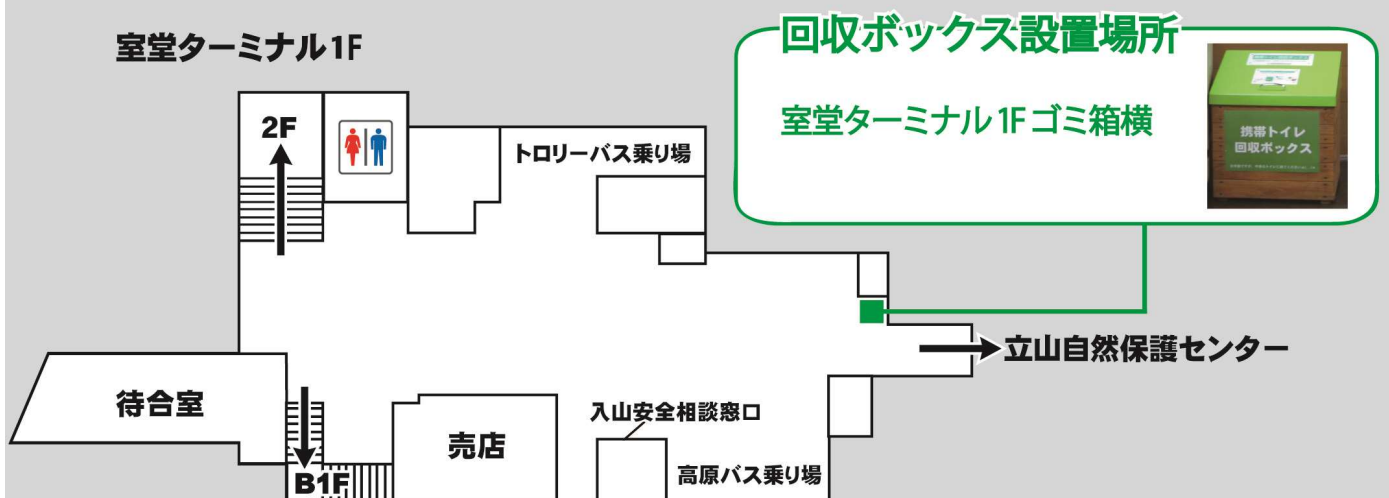

雷鳥沢野営管理所 冬季閉鎖のお知らせ

2020年10月31日（土）～2021年4月下旬

トイレ・水場は使用できません。

携帯トイレを必ず持参して下さい。

大便やティッシュペーパーを建物の陰に放置したり、
雪で隠して放置しないで下さい。

携帯トイレの販売・回収場所

販売：1F 入山安全相談窓口、2F ホテル立山売店、
3F 立山自然保護センターカウンター

回収：3F 立山自然保護センターカウンター（11月15日まで）
1F 室堂ターミナルゴミ箱横