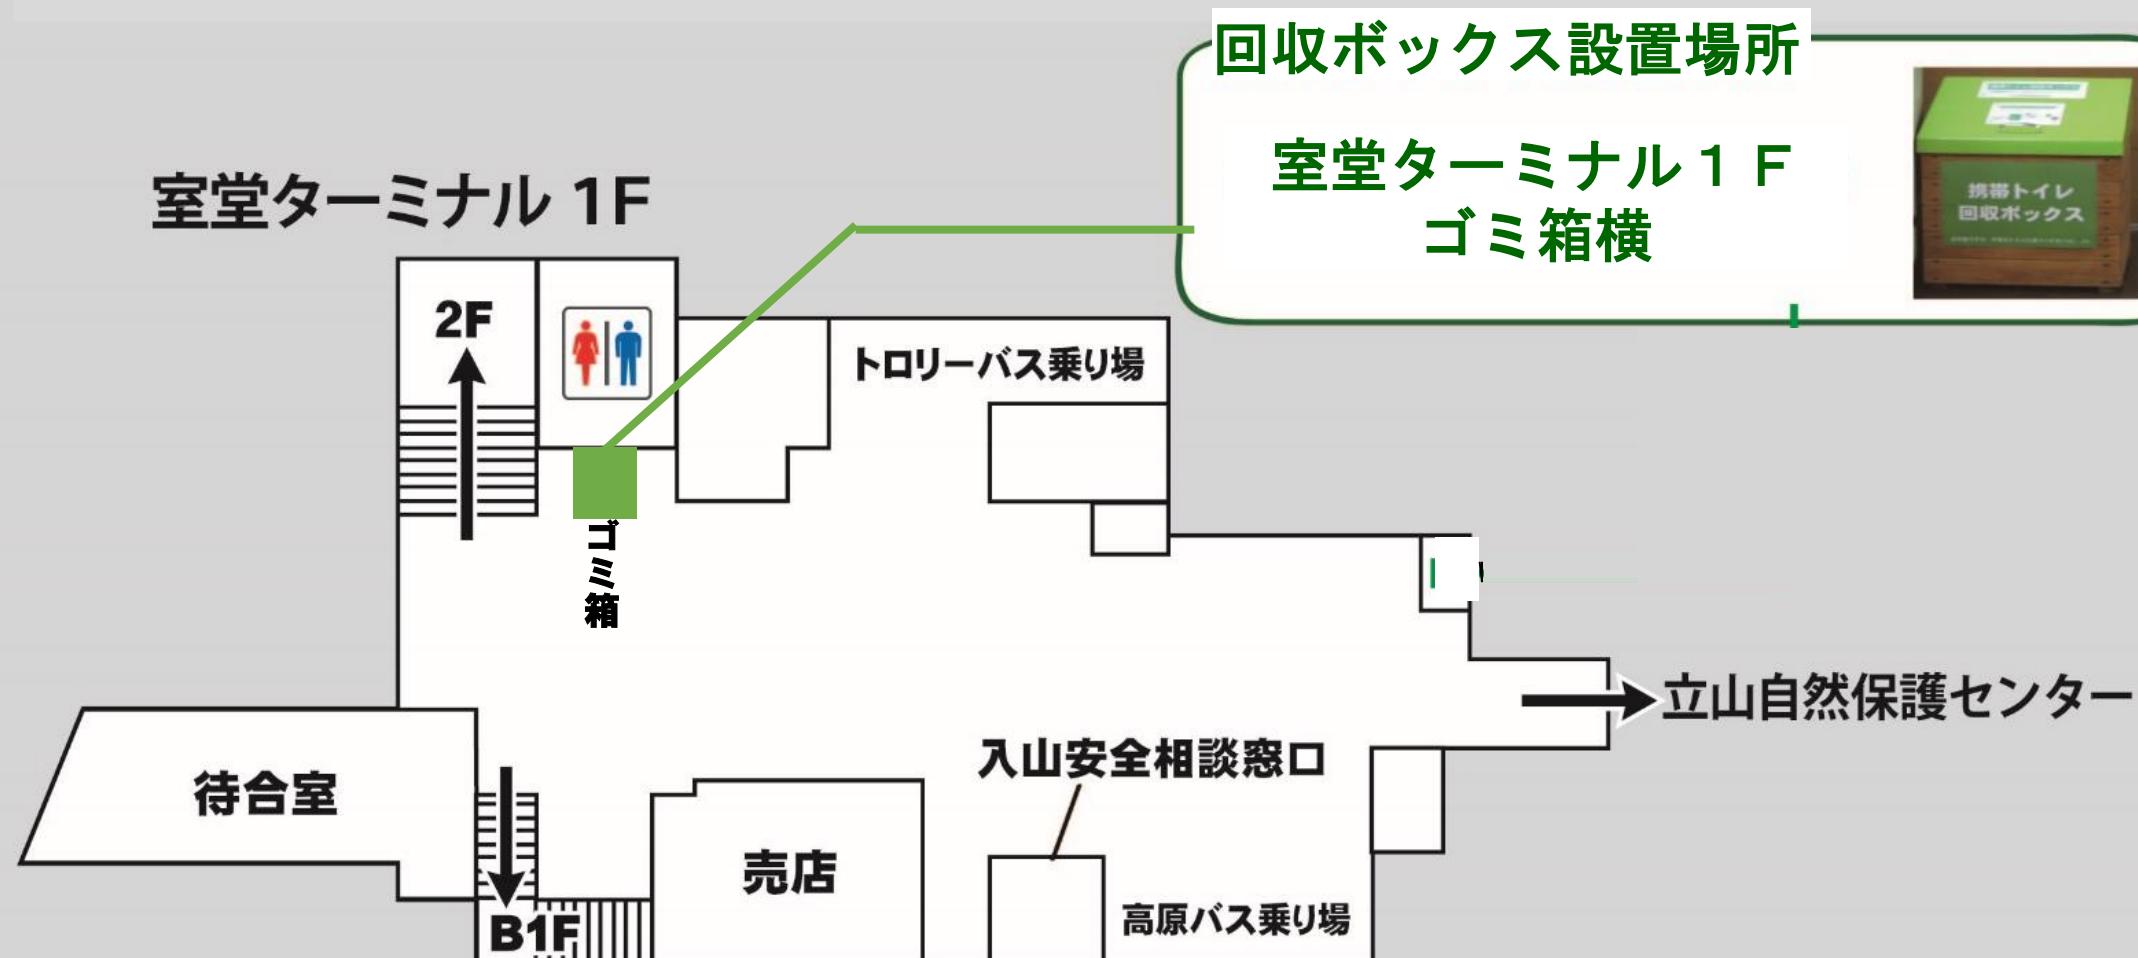

雷鳥沢野営管理所

冬季閉鎖のお知らせ

6月まではトイレ、水場が使えない日があります。

携帯トイレを必ず持参して下さい。

大便やティッシュペーパーを建物の陰に放置したり、雪で隠して放置しないで下さい。

携帯トイレの販売・回収場所

販売：1F 入山安全相談窓口、2F ホテル立山売店
3F 立山自然保護センターカウンター

回収：1F 室堂ターミナル ゴミ箱横