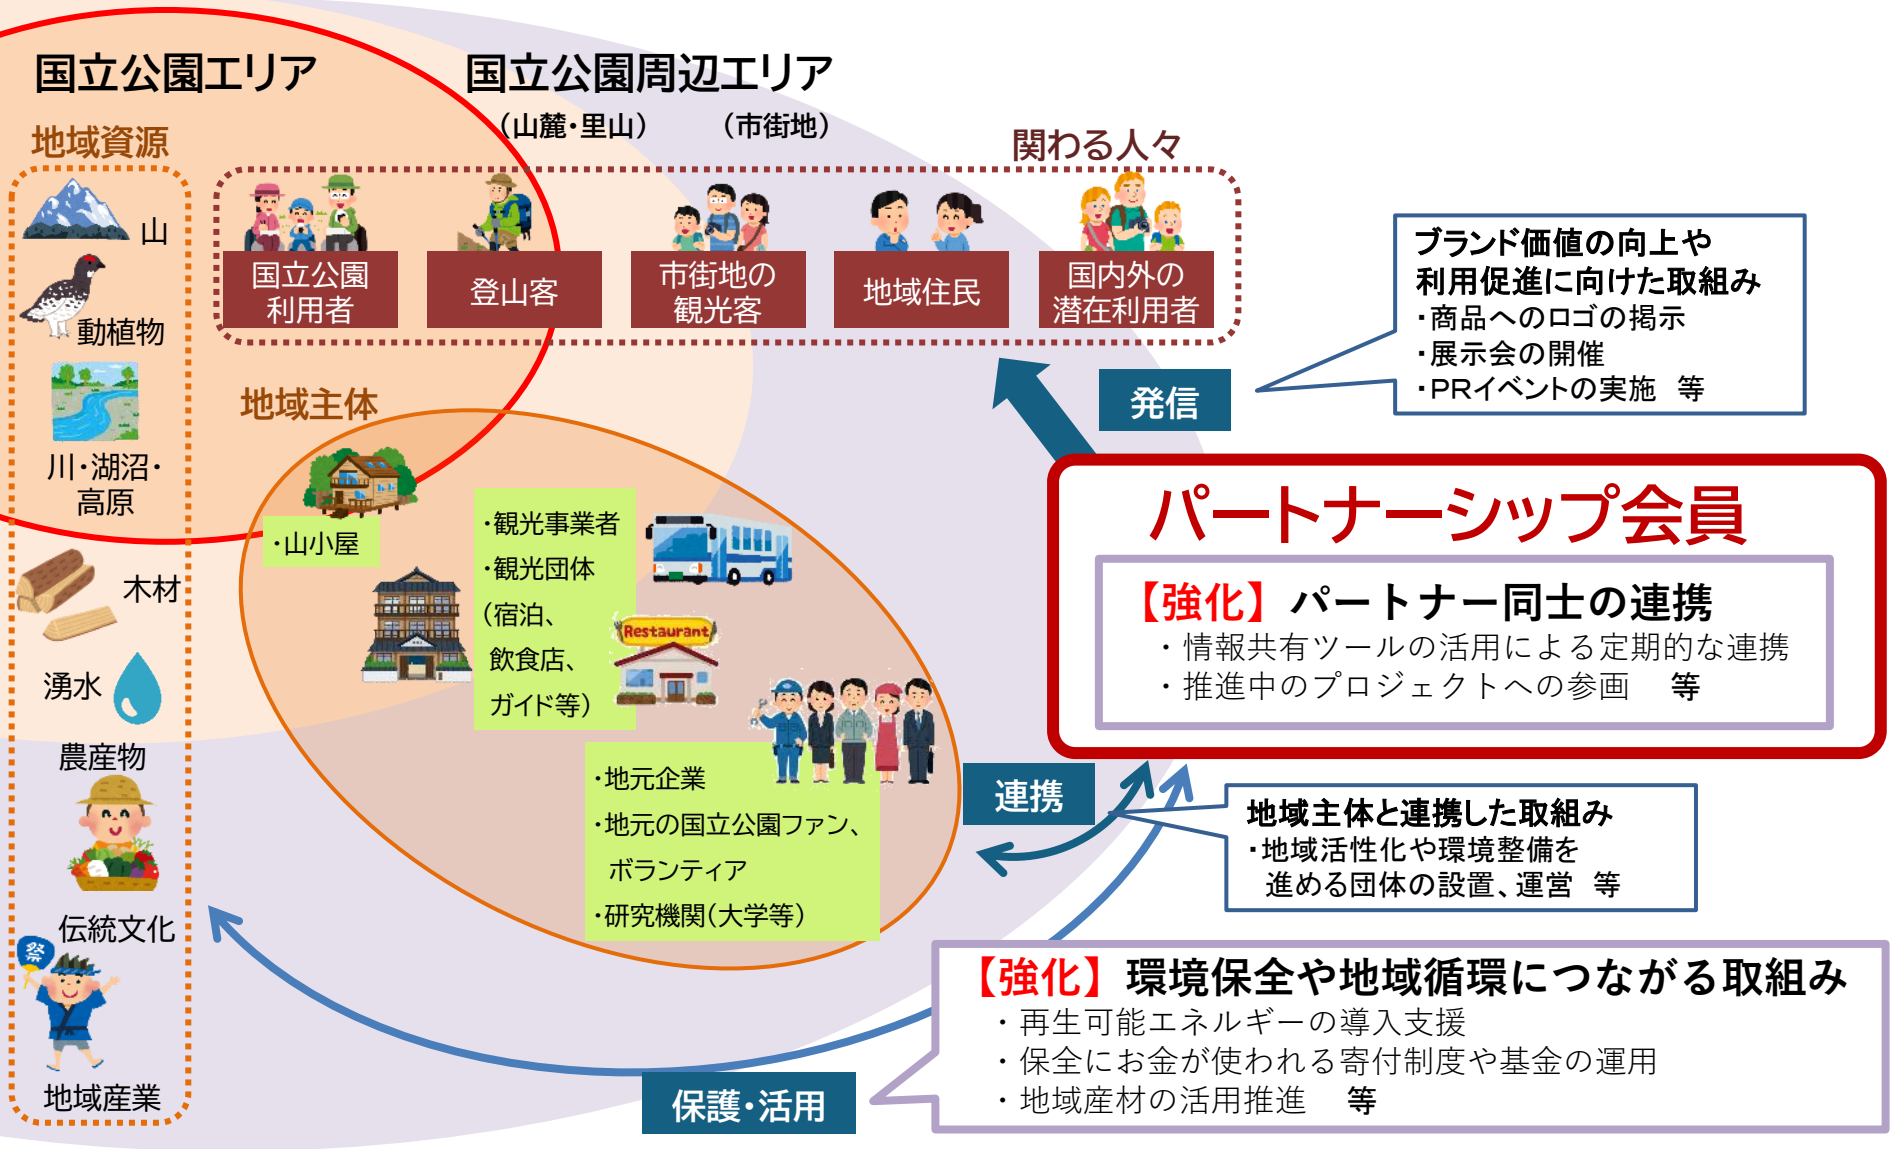

第2期中部山岳国立公園パートナーシッププログラムの活動イメージ

国内外からの国立公園利用者の拡大や満足度の向上、人々の自然環境の保全への理解の深化及び**国立公園の保護と利用の好循環を生み出し**、中部山岳国立公園の所在する地域の持続可能な発展につなげる