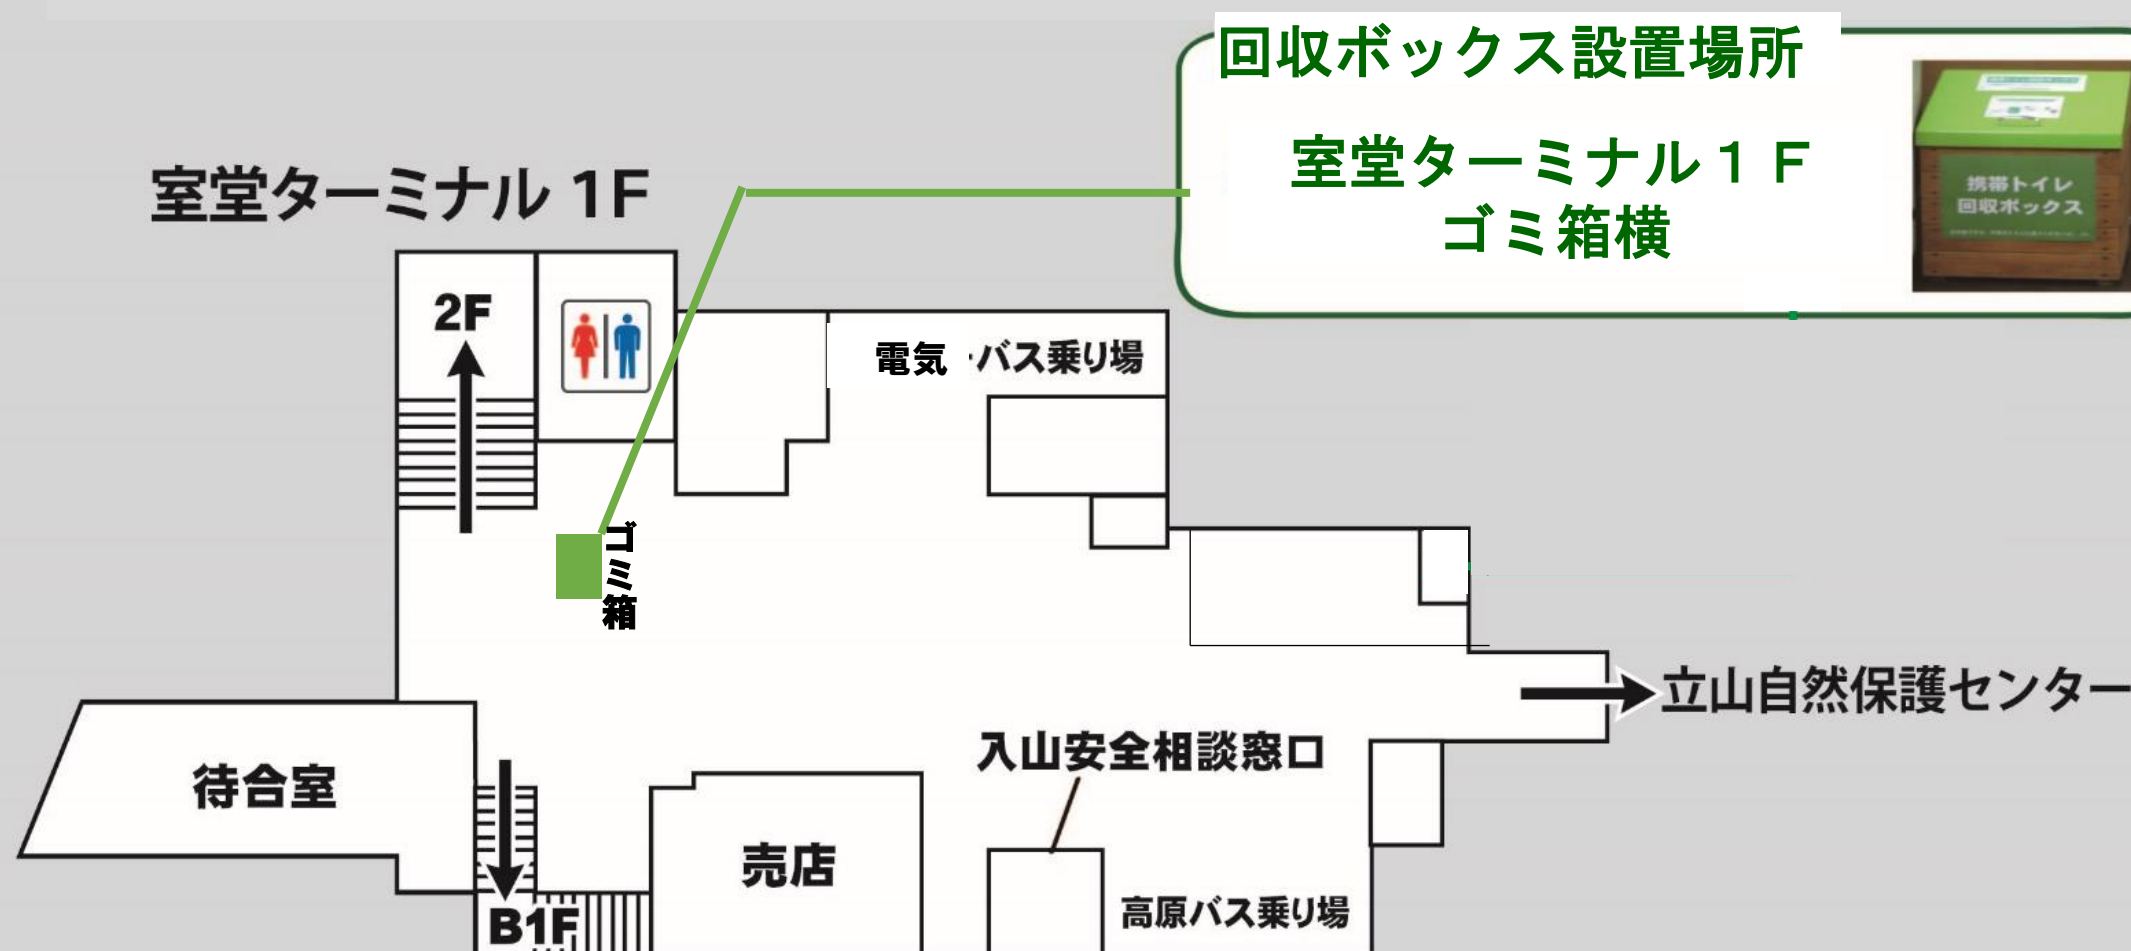

雷鳥沢野営管理所

冬季閉鎖のお知らせ

2025年10月31日（金）～2026年4月下旬

トイレ・水場は使用できません。
携帯トイレを必ず持参して下さい。

汚物の放置は、**自然公園法第37条第1項第1号に規定する違反行為**であり、30万円の罰金に処されます。大便やティッシュペーパーを放置しないでください。また、建物の陰や雪で隠して放置しないでください。

携帯トイレの販売・回収場所

販売：1F 入山安全相談窓口、2F ホテル立山売店
立山自然保護センターカウンター（11月15日まで）

回収：1F 室堂ターミナル ゴミ箱横

立山の自然環境保全にご協力下さい。

室堂平周辺積雪期利用適正化協議会

事務局：環境省中部山岳国立公園立山管理官事務所 TEL:076-462-2301