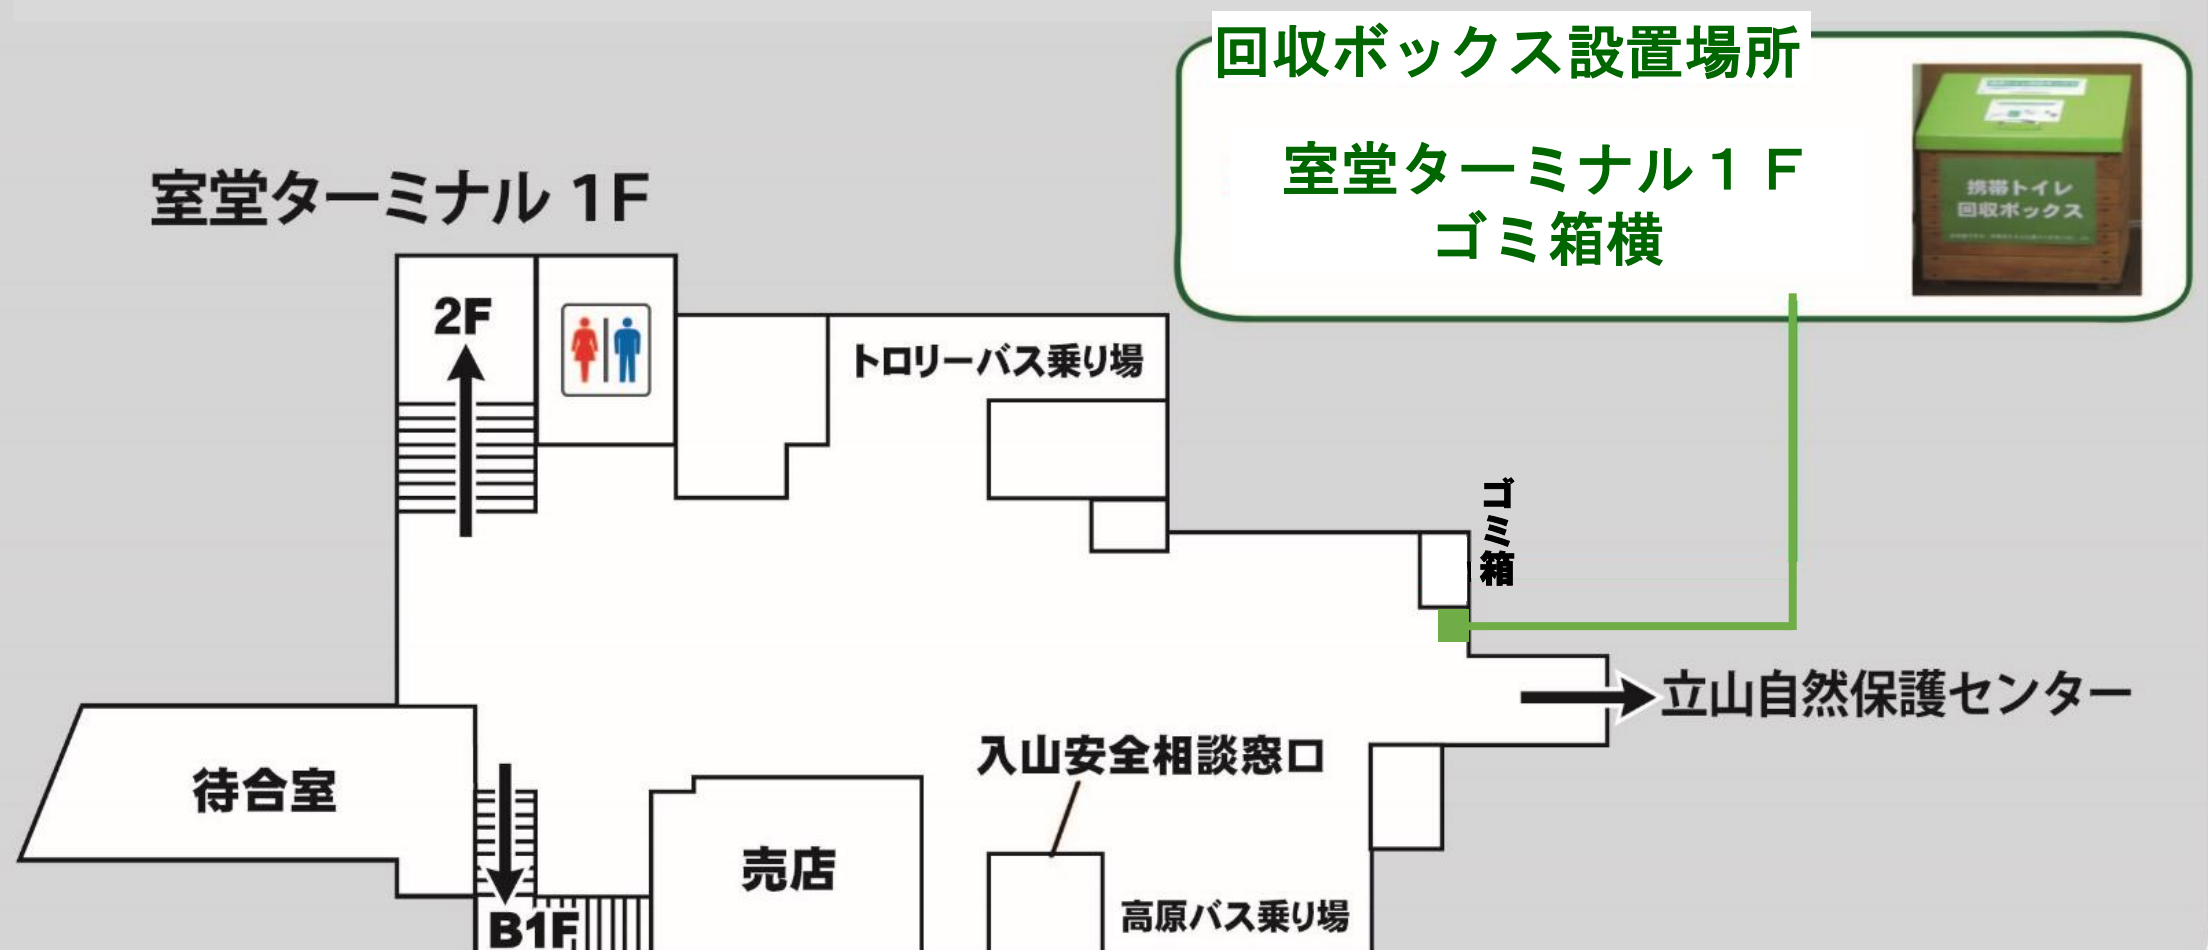

雷鳥沢野営管理所

冬季閉鎖のお知らせ

6月まではトイレ、水場が使えない日があります。

携帯トイレを必ず持参して下さい。

大便やティッシュペーパーを建物の陰に放置したり、雪で隠して放置しないで下さい。

携帯トイレの販売・回収場所

販売：1F 入山安全相談窓口、2F ホテル立山売店
3F 立山自然保護センターカウンター

回収：1F 室堂ターミナル ゴミ箱横