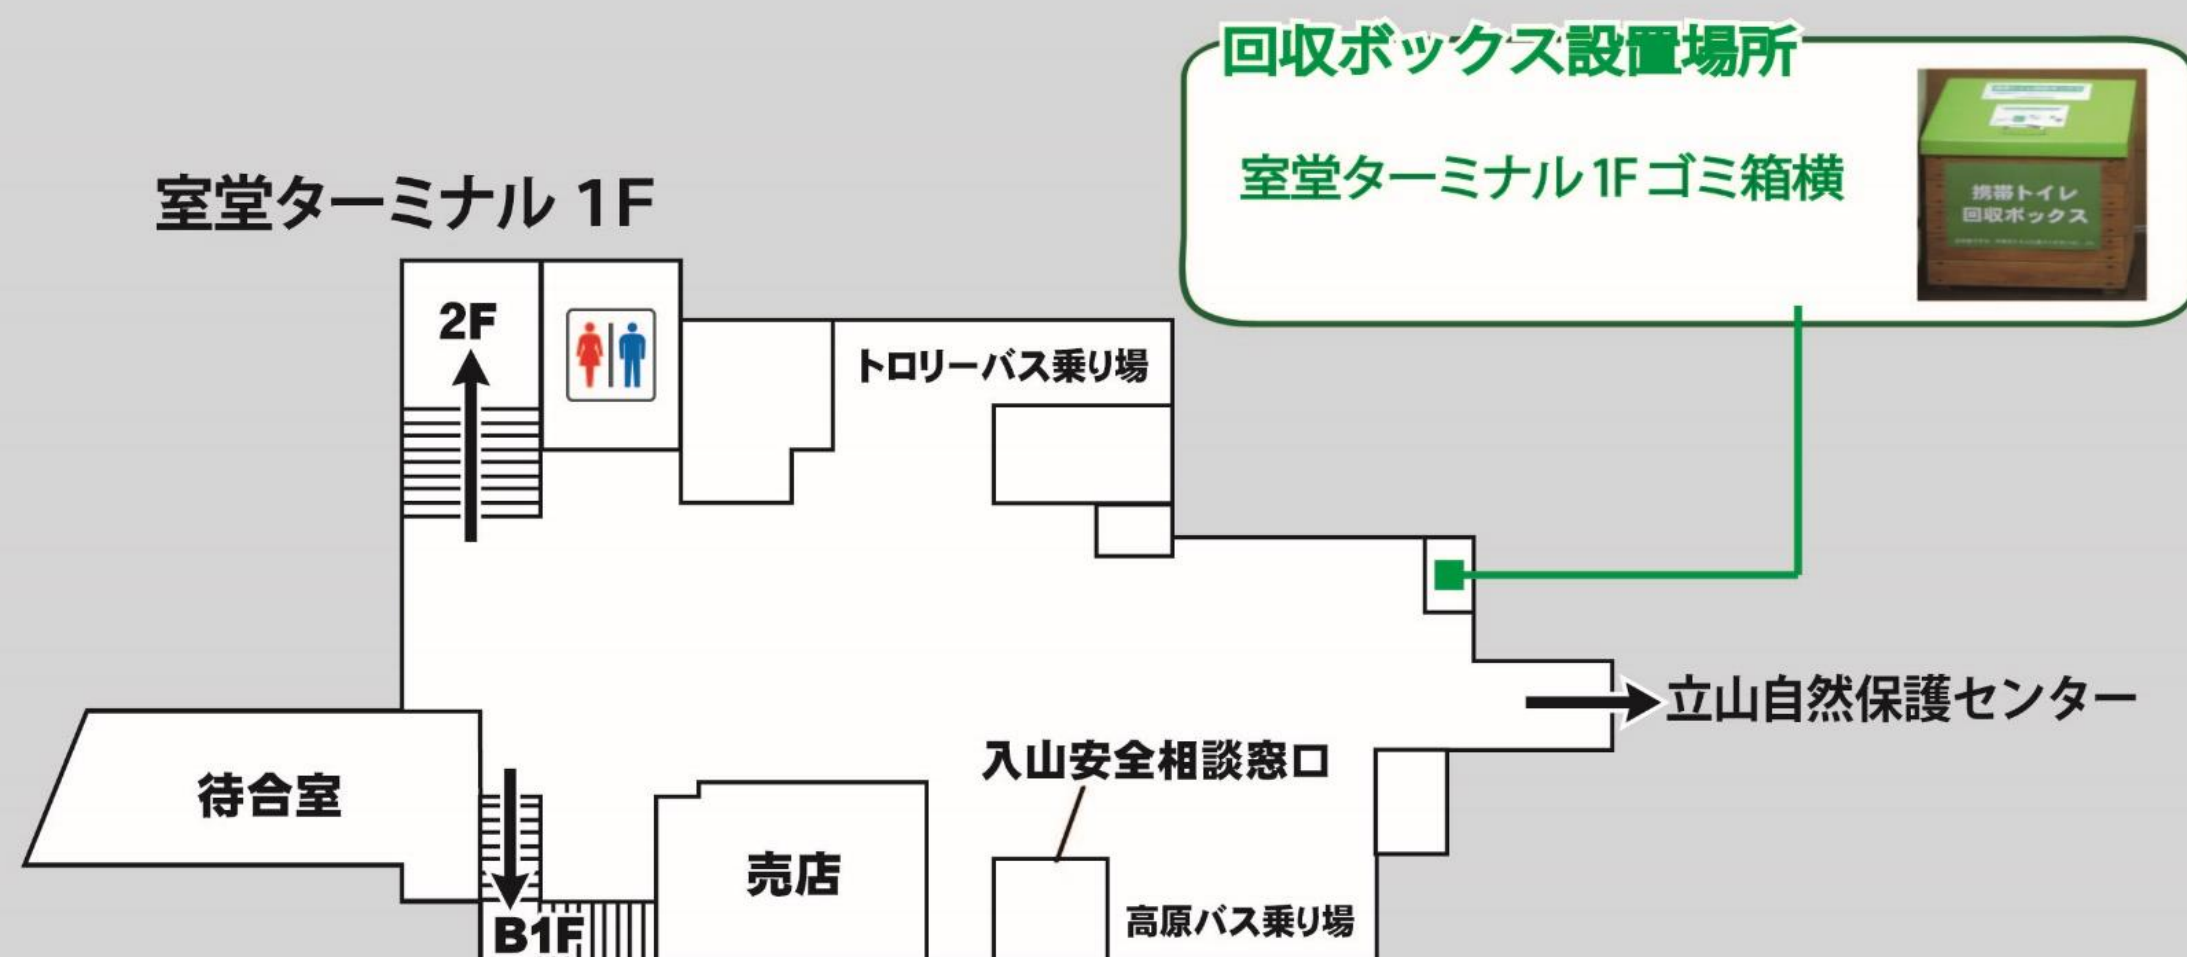

# 雷鳥沢野営管理所 冬季閉鎖のお知らせ

2022年10月31日（月）～2023年4月下旬

**トイレ・水場は使用できません。  
携帯トイレを必ず持参して下さい。**

大便やティッシュペーパーを建物の陰に放置したり、  
雪で隠して放置しないで下さい。

## 携帯トイレの販売・回収場所

販売：1F 入山安全相談窓口、2F ホテル立山売店  
3F 立山自然保護センターカウンター（11月15日まで）

回収：1F 室堂ターミナル ゴミ箱横  
3F 立山自然保護センターカウンター（11月15日まで）

立山の自然環境保全にご協力下さい。

室堂平周辺積雪期利用適正化協議会  
事務局：環境省中部山岳国立公園立山管理官事務所 TEL:076-462-2301