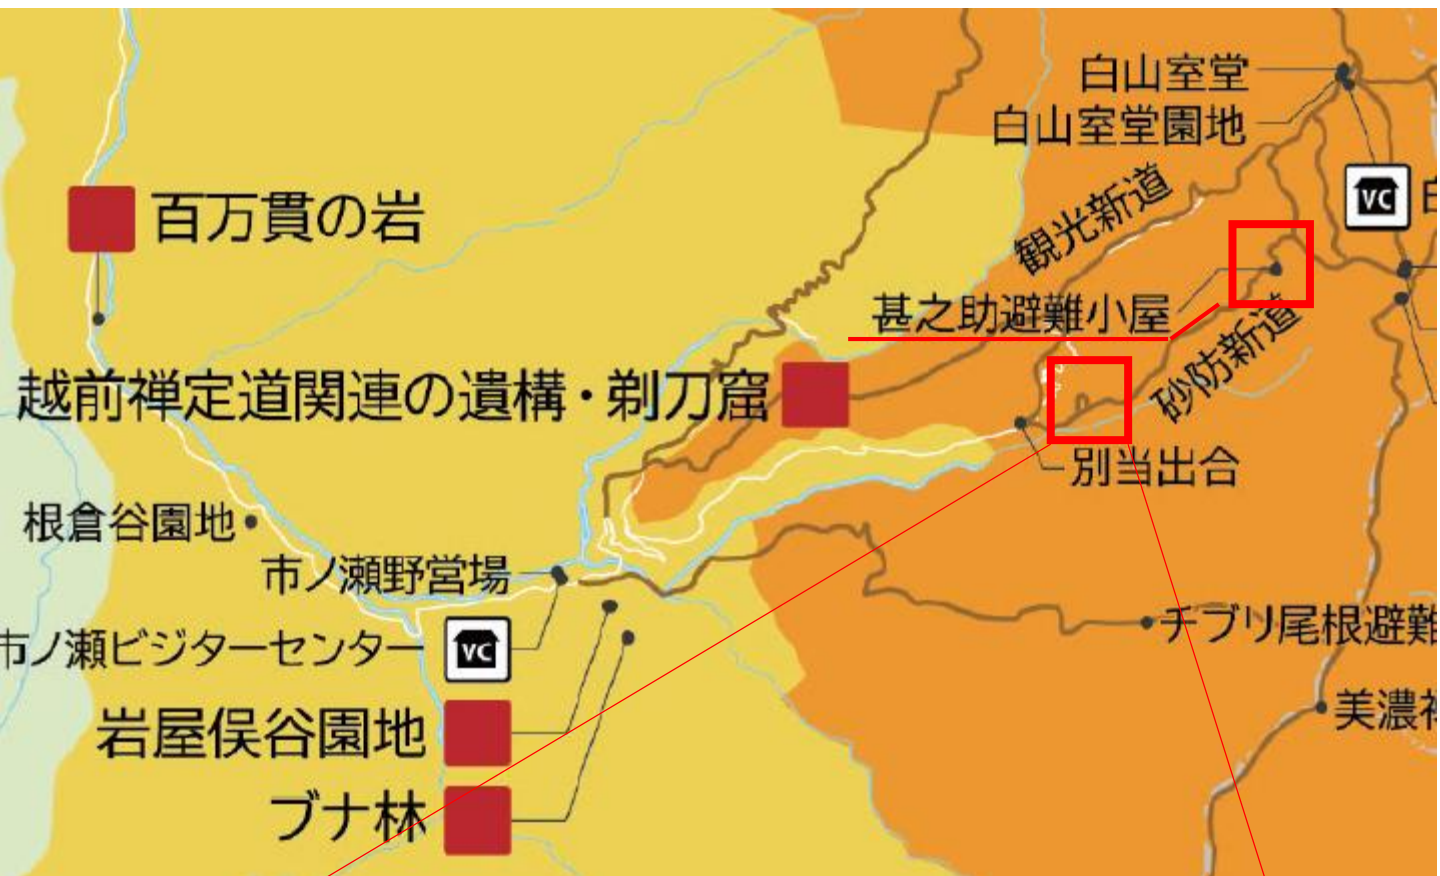

位置図

下り専用区間：通行禁止

下山の際は上り専用区間を交互通行でご利用ください

上り専用区間：通行可能