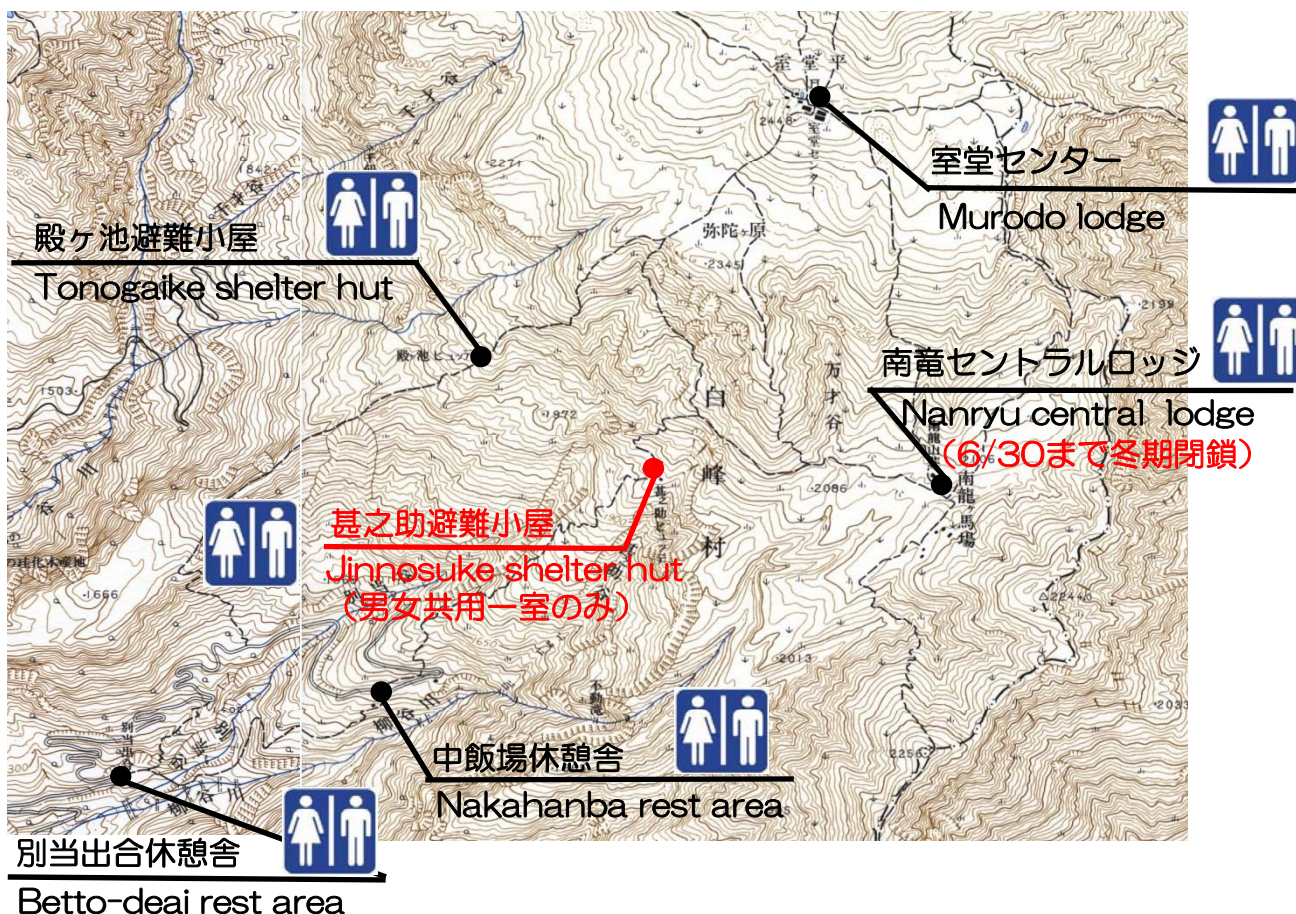

甚之助避難小屋トイレに関するお願い

現在、冬期用トイレ（男女共用、一室）のみ利用可能です。そのため、その他のトイレを利用する等のご協力をお願いします。

Not available Jinnosuke shelter toilet!!

市ノ瀬ビジターセンター
石川県白山自然保護センター
環境省白山自然保護官事務所

TEL 076-259-2504
TEL 076-255-5321
TEL 076-259-2902