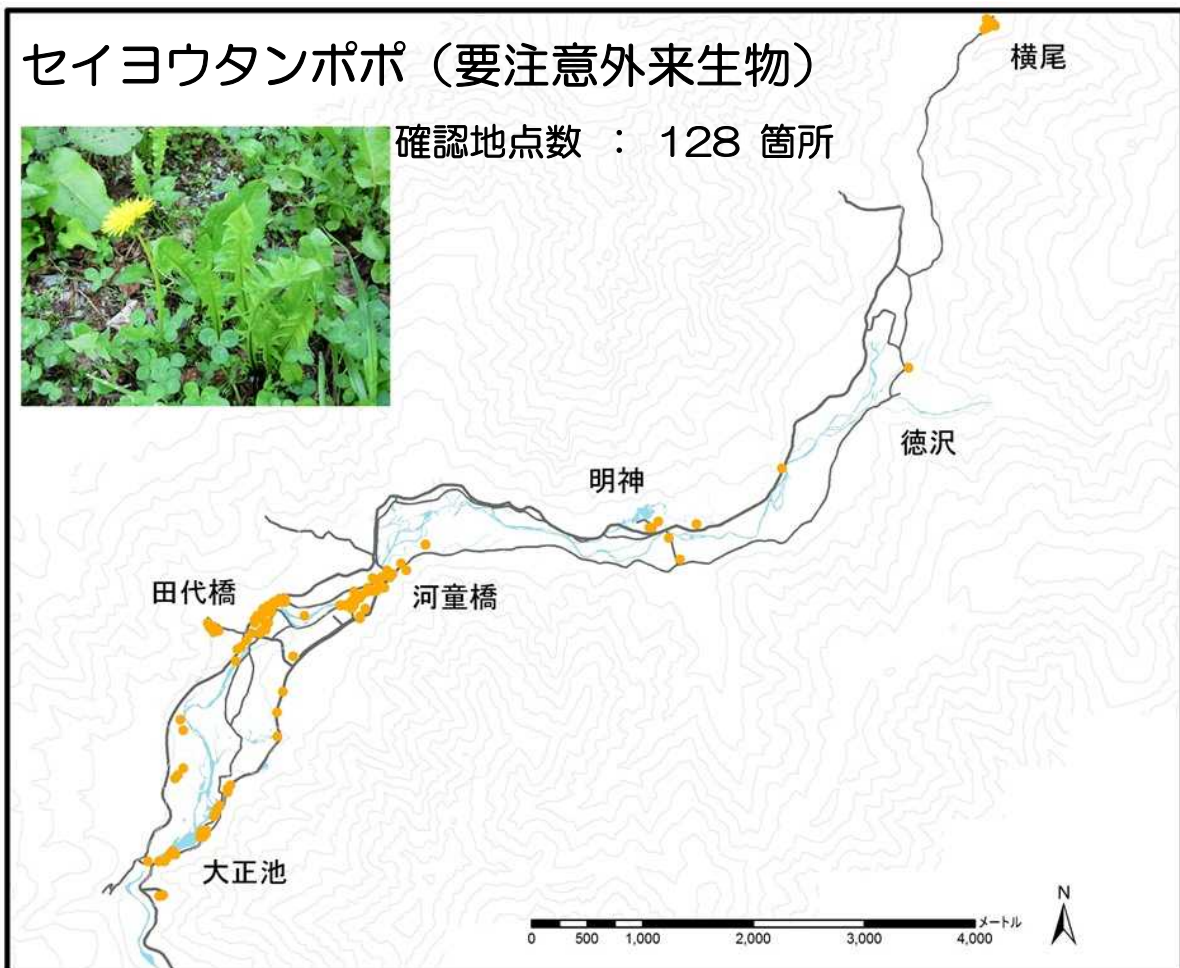

# オオスズメノカタビラ

確認地点数 : 177 箇所

# セイヨウタンポポ (要注意外来生物)

確認地点数 : 128 箇所

# メマツヨイグサ (要注意外来生物)

確認地点数 : 125 箇所

# ナガハグサ

確認地点数 : 121 箇所