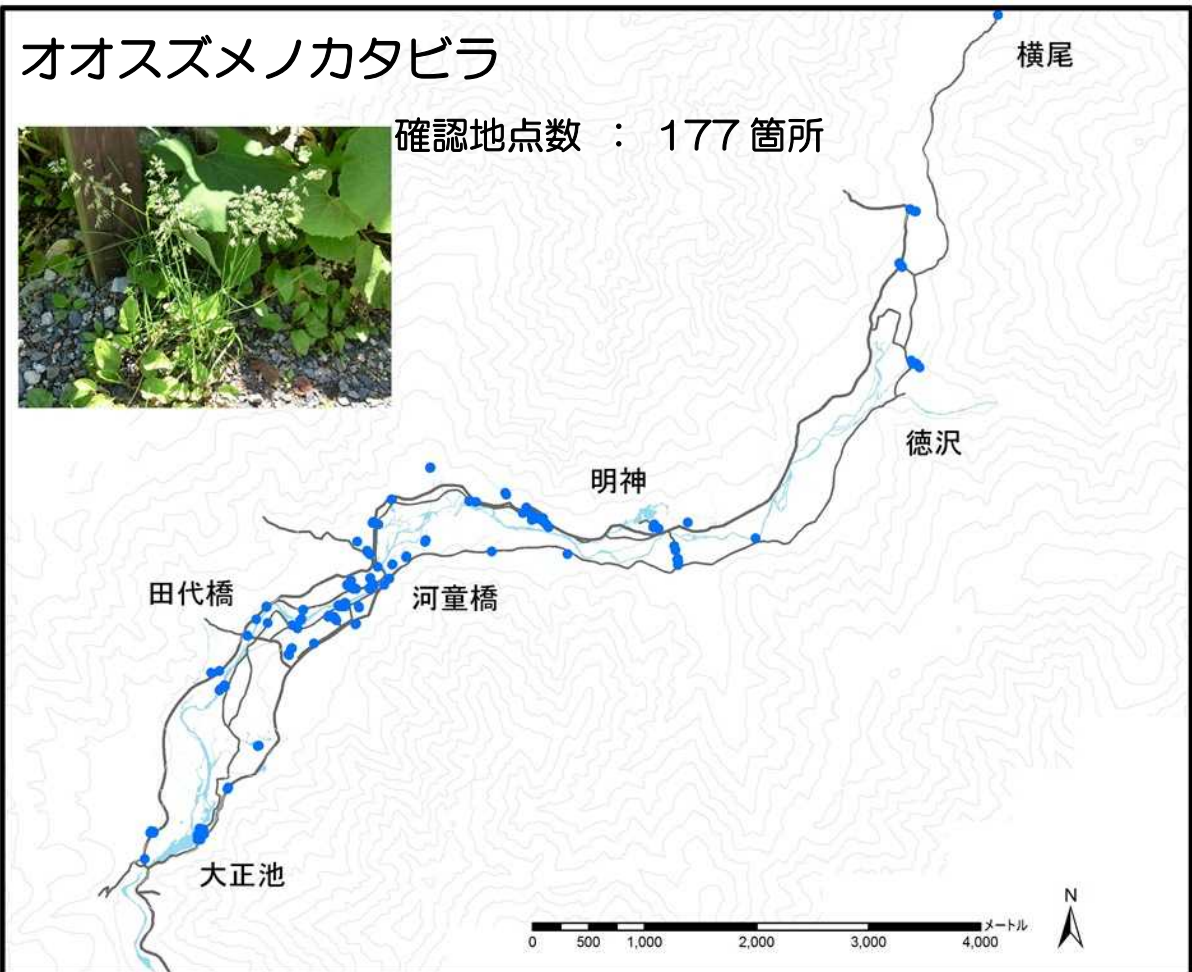

# シロツメクサ

確認地点数 : 388 箇所

# セイヨウタンポポ (要注意外来生物)

確認地点数 : 128 箇所

# ナガハグサ

確認地点数 : 121 箇所

# オランダミミナグサ

確認地点数 : 83 箇所