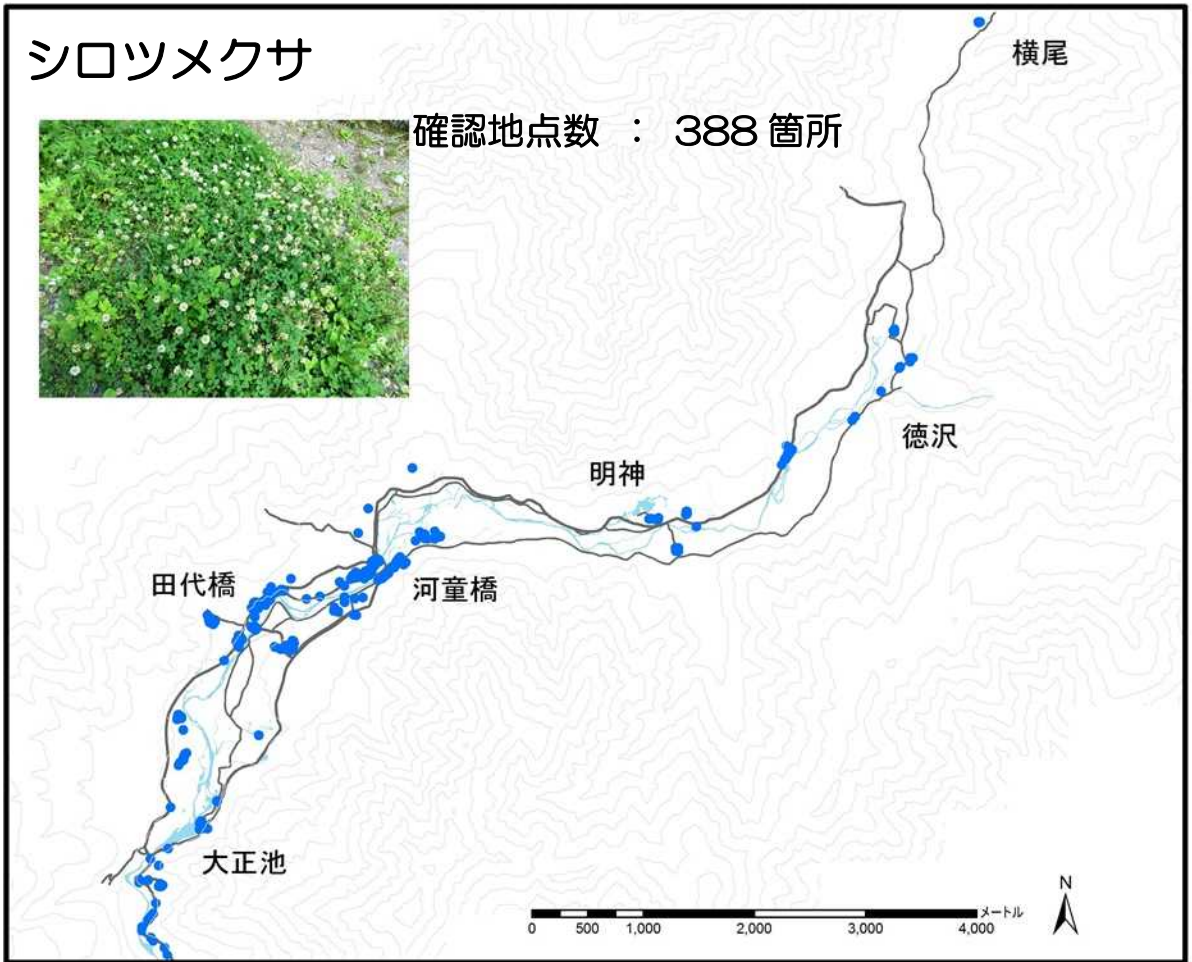

図2 上高地地域外来植物分布図 (確認地点数上位10種)

# シロツメクサ

確認地点数 : 388 箇所

# セイヨウタンポポ (要注意外来生物)

確認地点数 : 128 箇所

# オランダミミナグサ

確認地点数 : 83 箇所