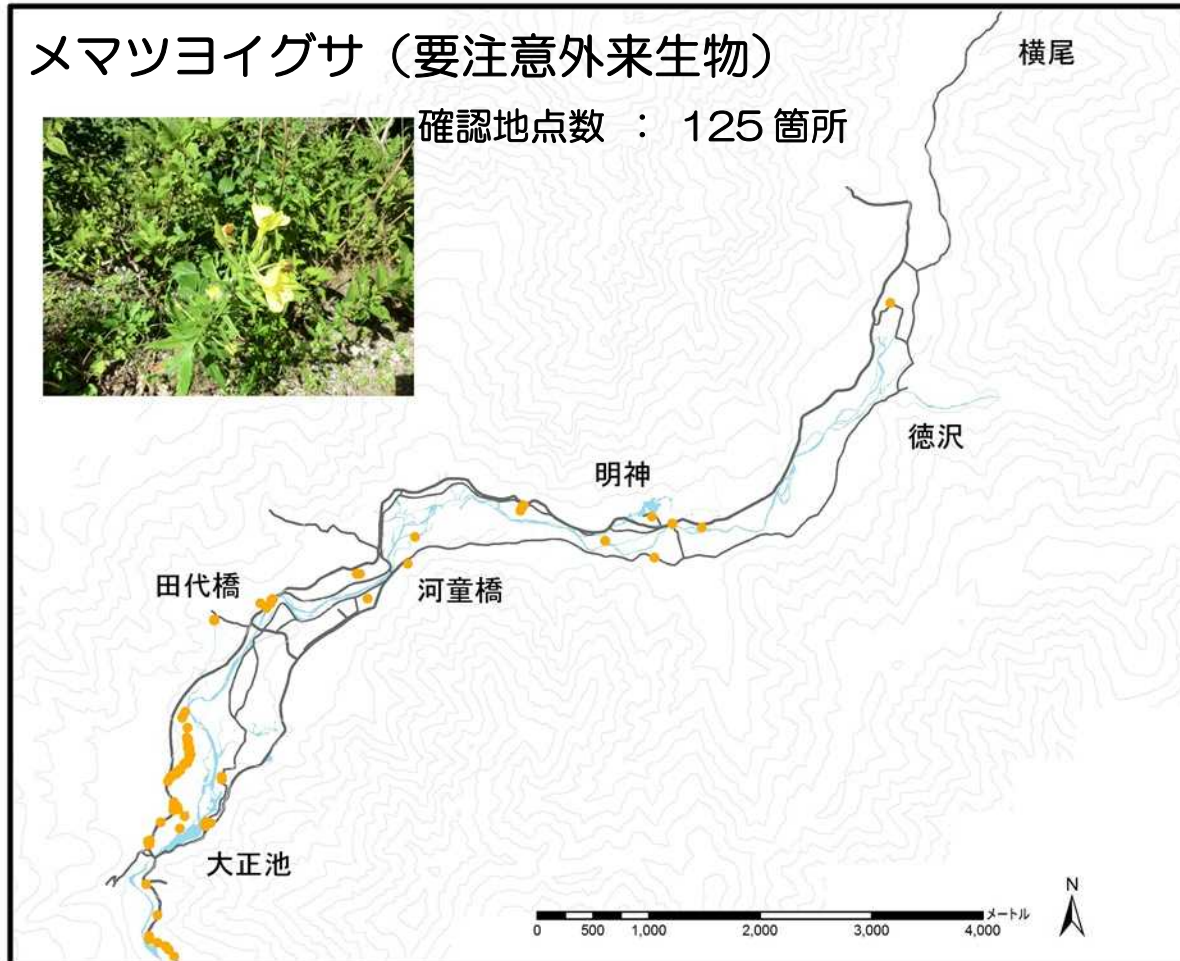

# セイヨウタンポポ (要注意外来生物)

確認地点数 : 128 箇所

# メマツヨイグサ (要注意外来生物)

確認地点数 : 125 箇所

# ナガハグサ

確認地点数 : 121 箇所

# オランダミミナグサ

確認地点数 : 83 箇所