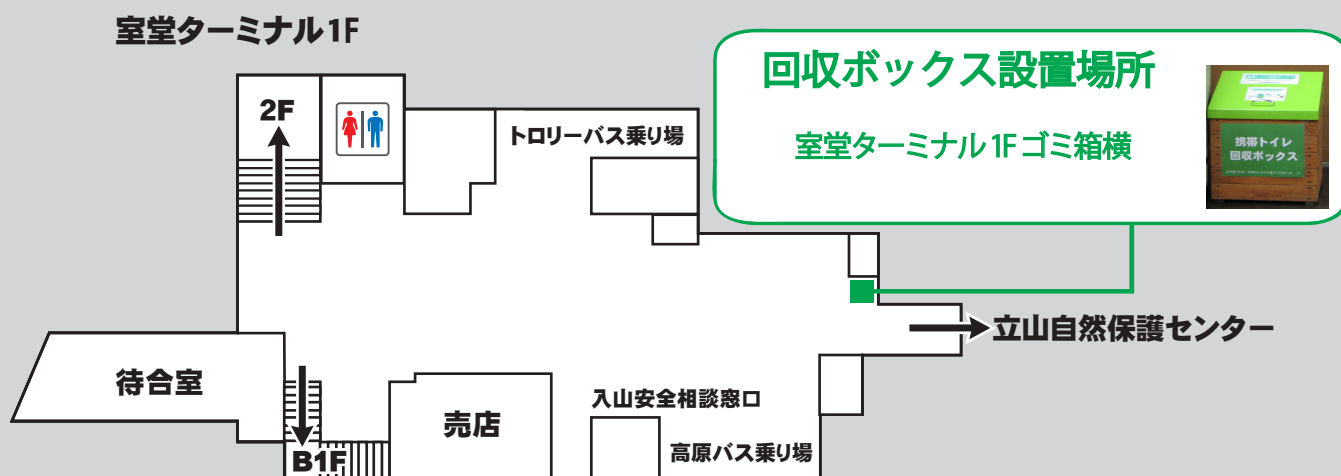

雷鳥沢野営管理所 冬季閉鎖のお知らせ

2019年10月31日（木）～2020年4月下旬

**トイレ・水場は使用できません。
携帯トイレを必ず持参して下さい。**

大便やティッシュペーパーを建物の陰に放置したり、
雪で隠して放置したりしないで下さい。

携帯トイレの販売・回収場所

販売：ホテル立山売店、入山安全相談窓口

回収：室堂ターミナル 1F ゴミ箱横

立山の自然環境保全にご協力下さい。