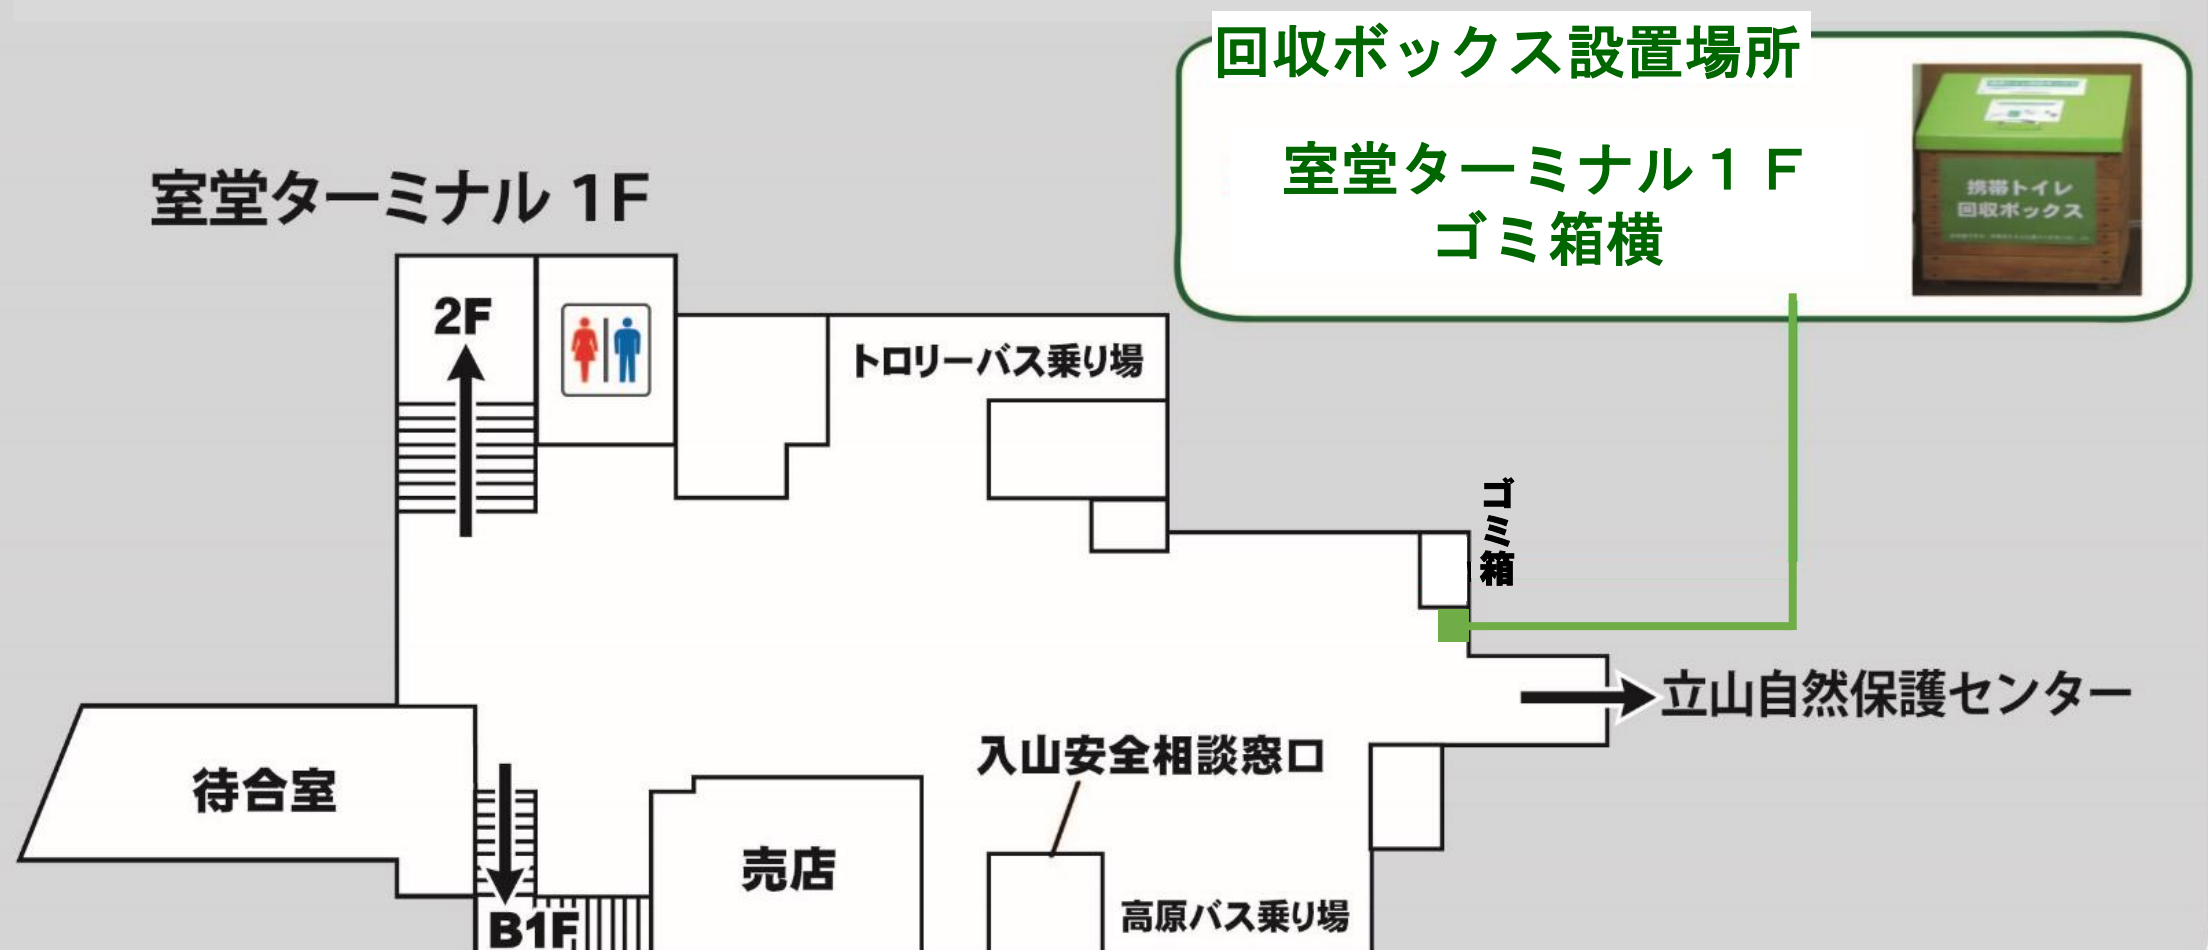

# 雷鳥沢野営管理所 冬季閉鎖のお知らせ

6月まではトイレ、水場が使えない日があります。

**携帯トイレを必ず持参して下さい。**

大便やティッシュペーパーを建物の陰に放置したり、雪で隠して放置しないで下さい。

## 携帯トイレの販売・回収場所

販売：1F 入山安全相談窓口、2F ホテル立山売店  
3F 立山自然保護センターカウンター

回収：1F 室堂ターミナル ゴミ箱横

立山の自然環境保全にご協力下さい。

室堂平周辺積雪期利用適正化協議会

事務局：環境省中部山岳国立公園立山管理官事務所 TEL:076-462-2301