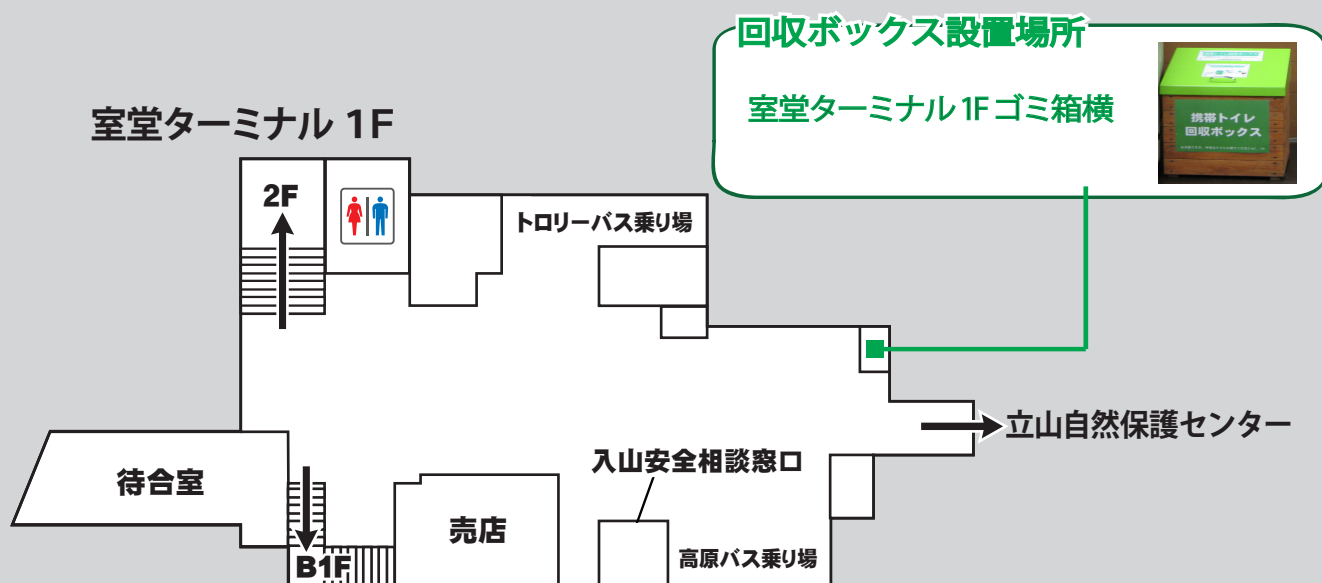

## 冬季閉鎖のお知らせ

2021年10月31日（日）～2022年4月下旬

**トイレ・水場は使用できません。**  
**携帯トイレを必ず持参して下さい。**

大便やティッシュペーパーを建物の陰に放置したり、  
雪で隠して放置しないで下さい。

### 携帯トイレの販売・回収場所

販売：1F 入山安全相談窓口、2F ホテル立山売店、  
3F 立山自然保護センターカウンター（11月15日まで）  
回収：3F 立山自然保護センターカウンター（11月15日まで）  
1F 室堂ターミナル ゴミ箱横

立山の自然環境保全にご協力下さい。

室堂平周辺積雪期利用適正化協議会  
事務局：環境省中部山岳国立公園立山管理官事務所 TEL:076-462-2301