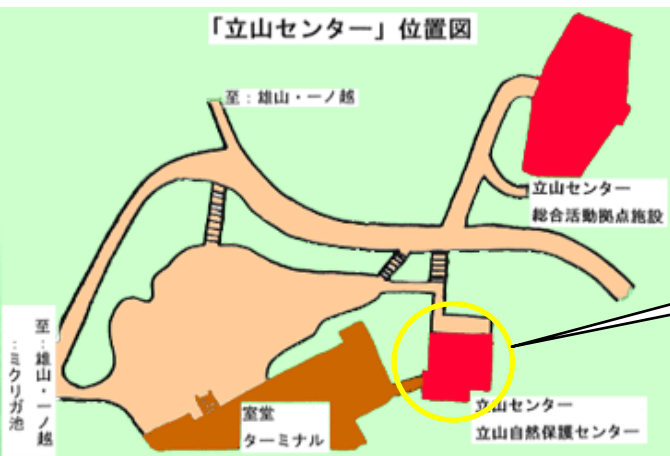

交通案内

- 富山駅から電車・ケーブルカー・高原バスを乗り継いで約2時間
※立山有料道路はマイカー乗入れ禁止
- 信濃大町駅からバス・トロリーバス・ケーブルカー・ロープウェイ・トロリーバスで約2時間

施設位置図

写真展開催場所