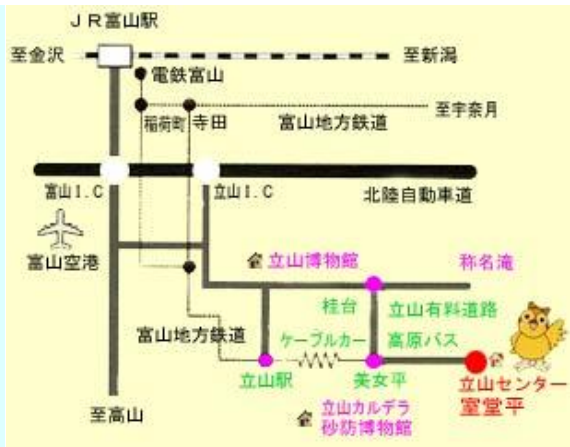

交通案内

- 富山駅から電車・ケーブルカー・高原バスを乗り継いで約2時間
※立山有料道路はマイカー乗入れ禁止
- 信濃大町駅からバス・トロリーバス・ケーブルカー・ロープウェイ・トロリーバスで約2時間

施設位置図

写真展開催場所